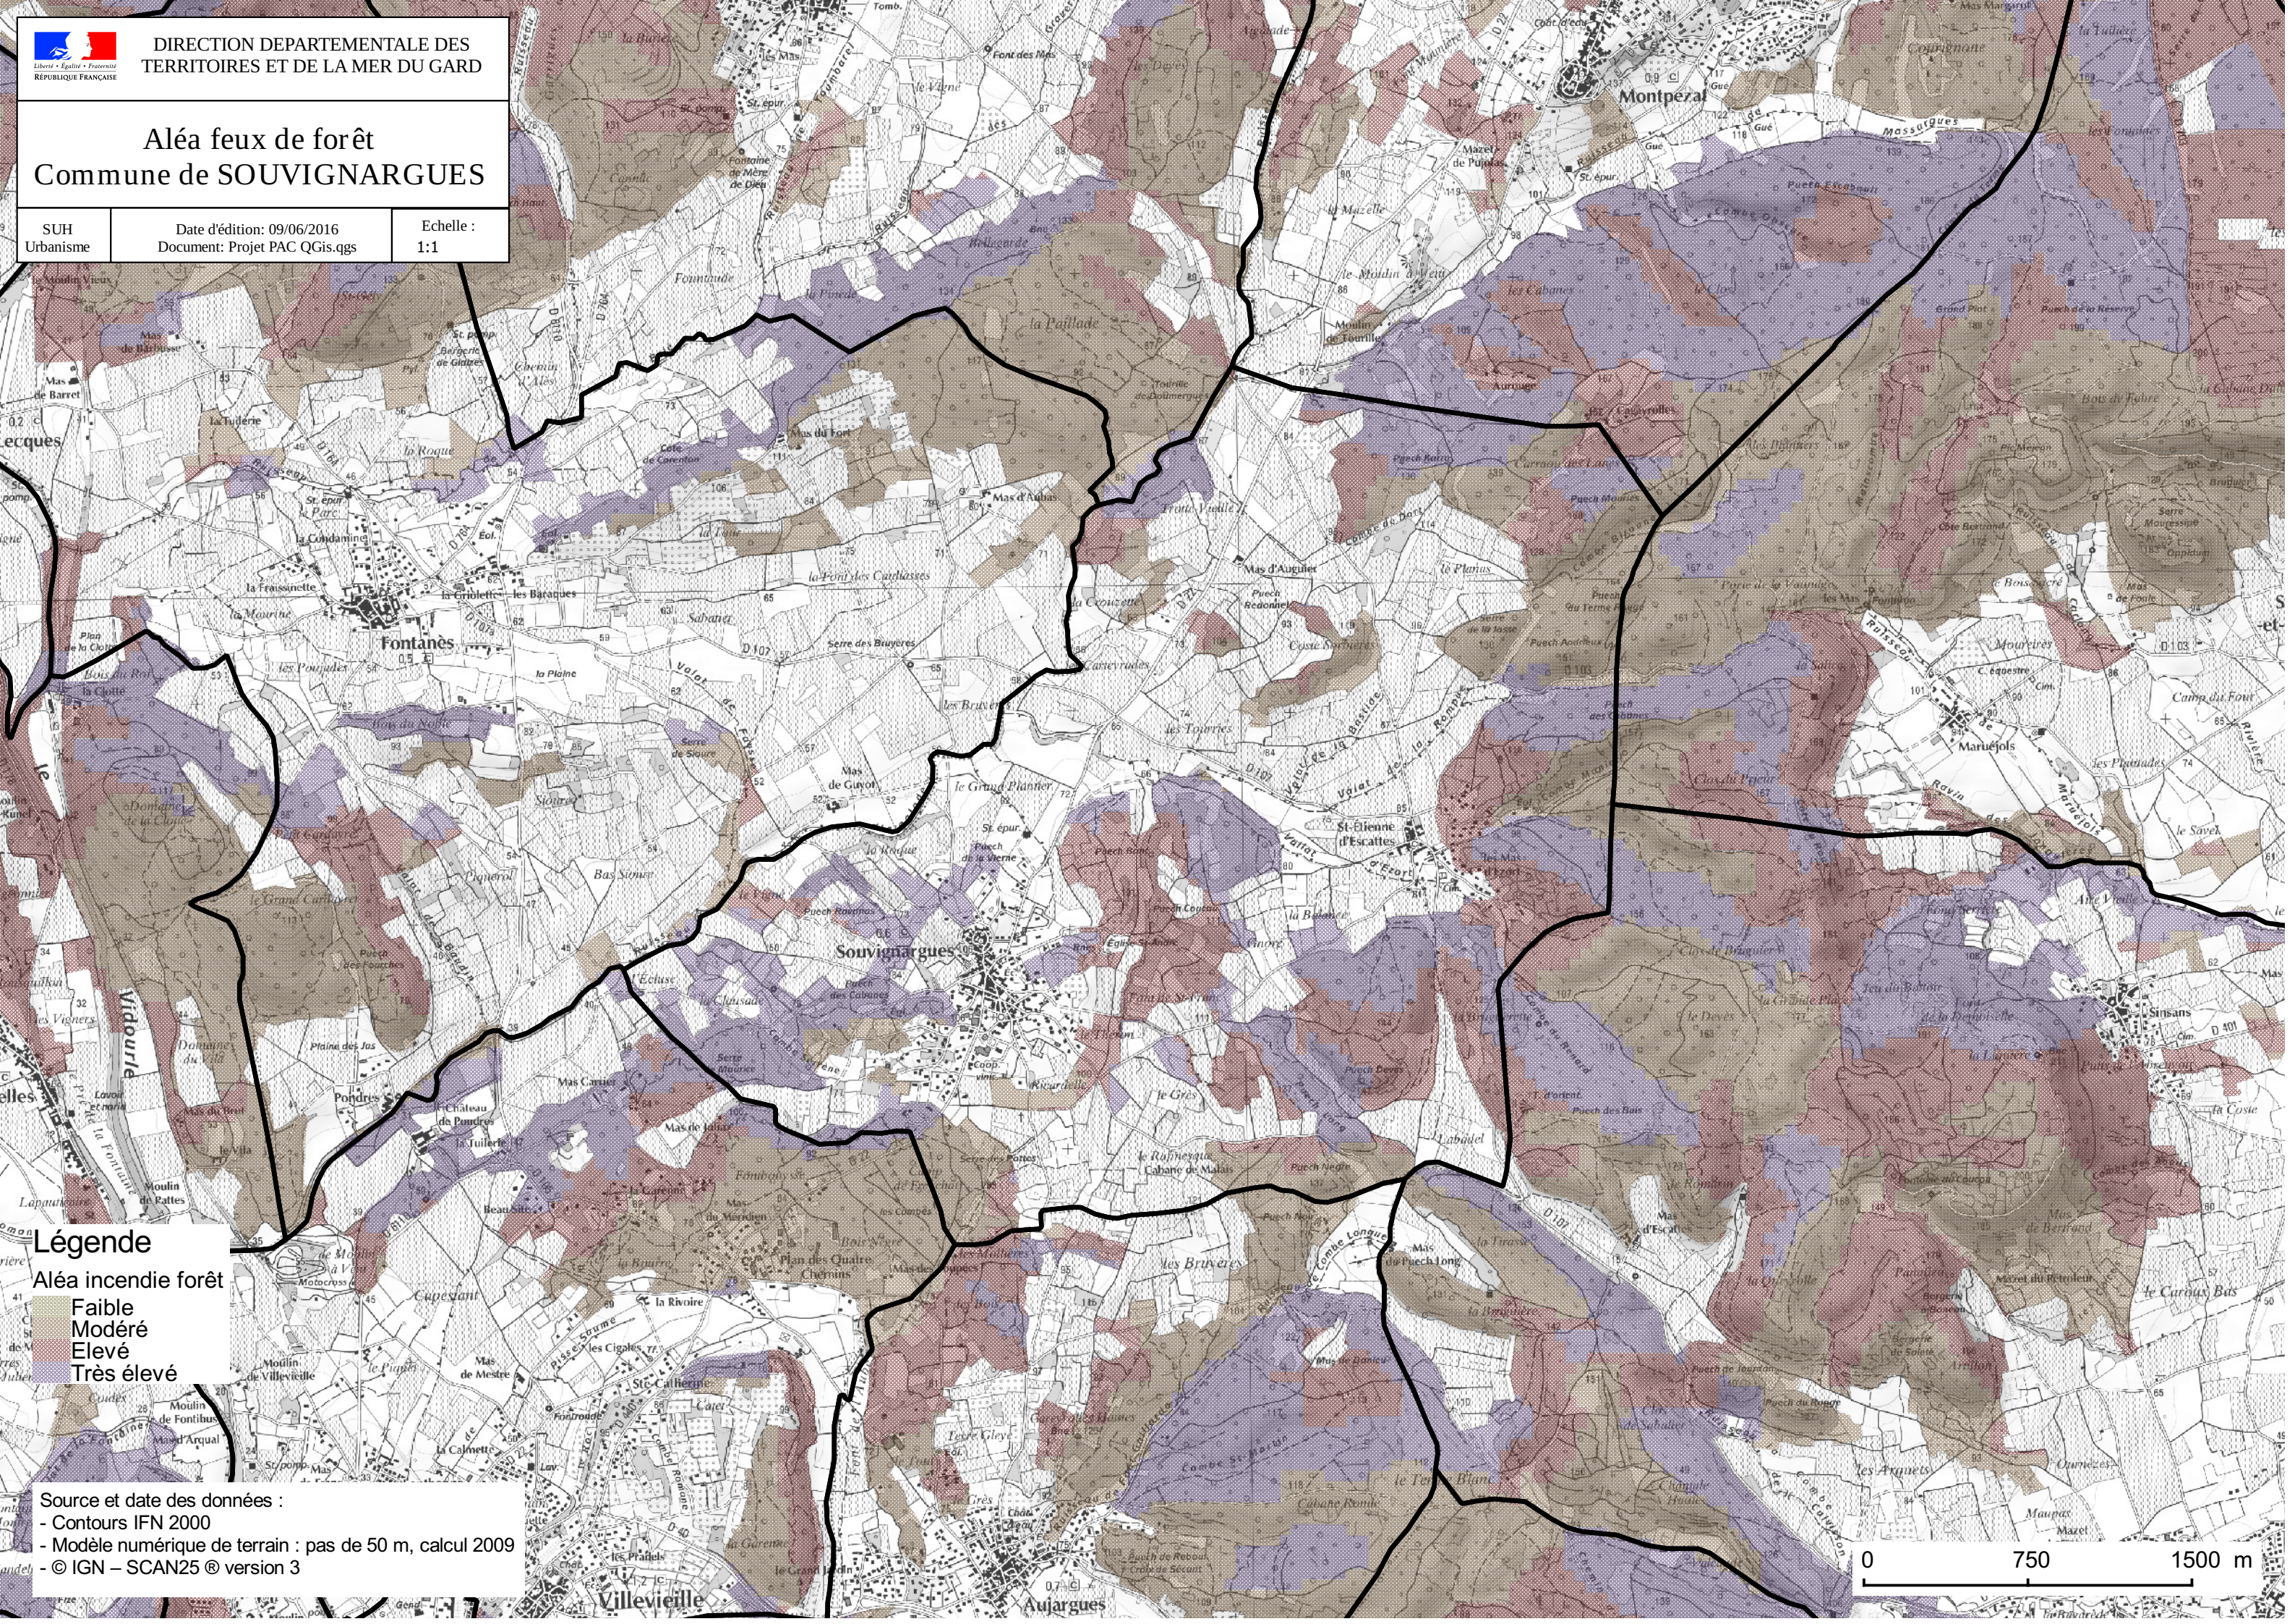

Aléa feux de forêt Commune de SOUVIGNARGUES

SUH Urbanisme Date d'édition: 09/06/2016
Document: Projet PAC QGis.qgs Echelle : 1:1

Légende

Aléa incendie forêt

- Faible
- Modéré
- Elevé
- Très élevé

Source et date des données :

- Contours IFN 2000
- Modèle numérique de terrain : pas de 50 m, calcul 2009
- © IGN – SCAN25 © version 3