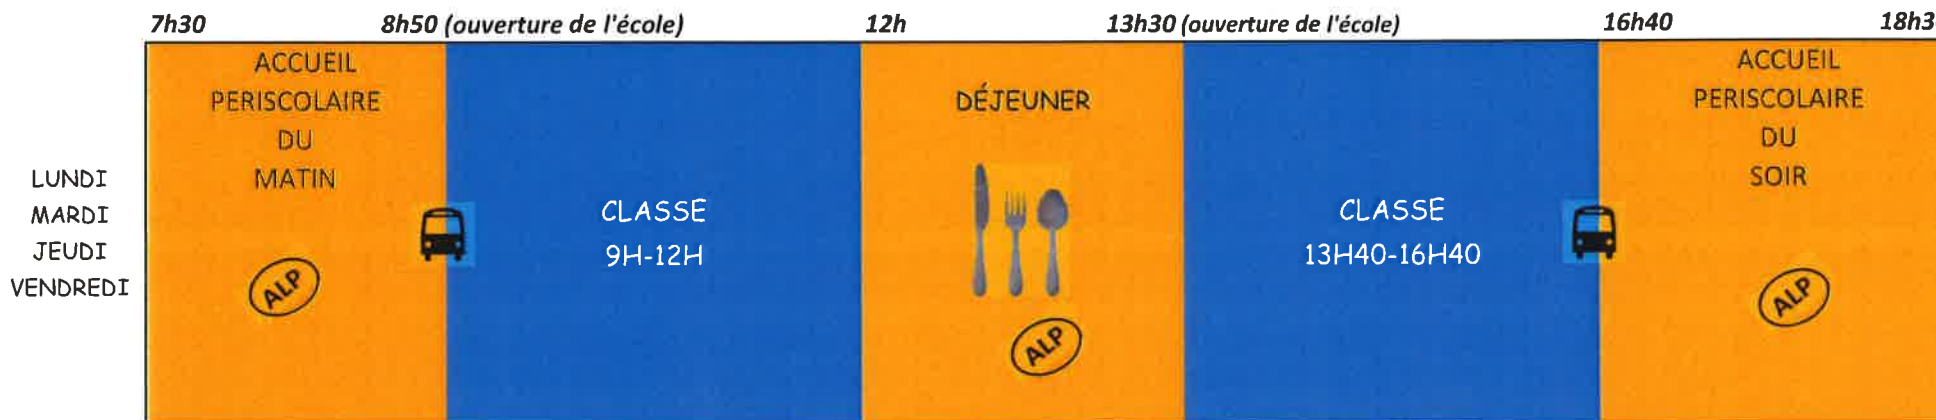

École primaire Lou Fraïssinet - SOUVIGNARGUES

ANNEE SCOLAIRE 2018/2019

 Ouverture de l'école et temps de classe sous la responsabilité de l'Education nationale

 Accueils de Loisirs Périscolaires

 Etude encadrée par les enseignants (CP au CM2)

} sous la responsabilité de la Communauté de communes du Pays de Sommières

Autre(s) proposition(s) pour l'accueil du soir :

Etude
 Jours à définir
16h40 - 17h40
 (possibilité d'intégrer l'ALP ensuite jusqu'à 18h30)